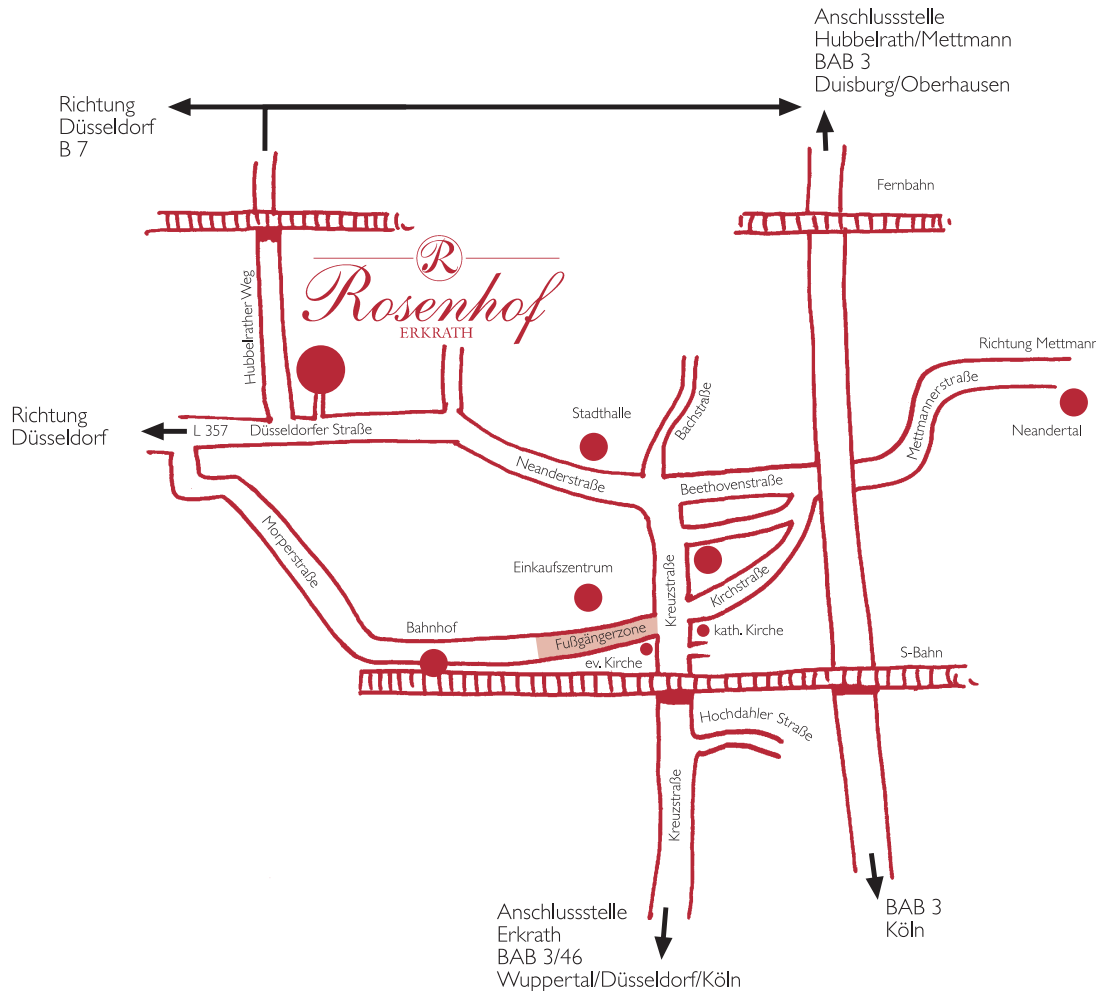

Beschreibung zur Anfahrt

Von Düsseldorf oder Wuppertal kommend (Autobahn 46)

Fahren Sie bis zur Ausfahrt Erkrath/Hilden. Dann fahren Sie Richtung Unterbach/ Unterfeldhaus nach Erkrath auf der Erkrather Straße, die in die Kreuzstraße übergeht. An der 4. Ampel biegen Sie links in die Neanderstraße ab, die in die Düsseldorfer Straße übergeht. Nach etwa 200 m erreichen Sie auf der rechten Seite den Rosenhof Erkrath.

Von Duisburg/Oberhausen kommend (Autobahn 3)

Nehmen Sie die Ausfahrt Hubbelrath/Mettmann und fahren in Richtung Hubbelrath. Biegen Sie an der 3. Ampel links in Richtung Erkrath (Erkrather Landstraße) ab. Am Ende dieser Straße befindet sich links der Rosenhof.

Öffentliche Verkehrsmittel

Aktuelle Pläne für öffentliche Verkehrsmittel erhalten Sie in Ihrer Rosenhof Seniorenwohnanlage.

Rosenhof Erkrath

Düsseldorfer Straße 8 -10
40699 Erkrath
Tel. 0211 / 92 40 30
Fax 0211 / 92 40 35 0
erkrath@rosenhof.de