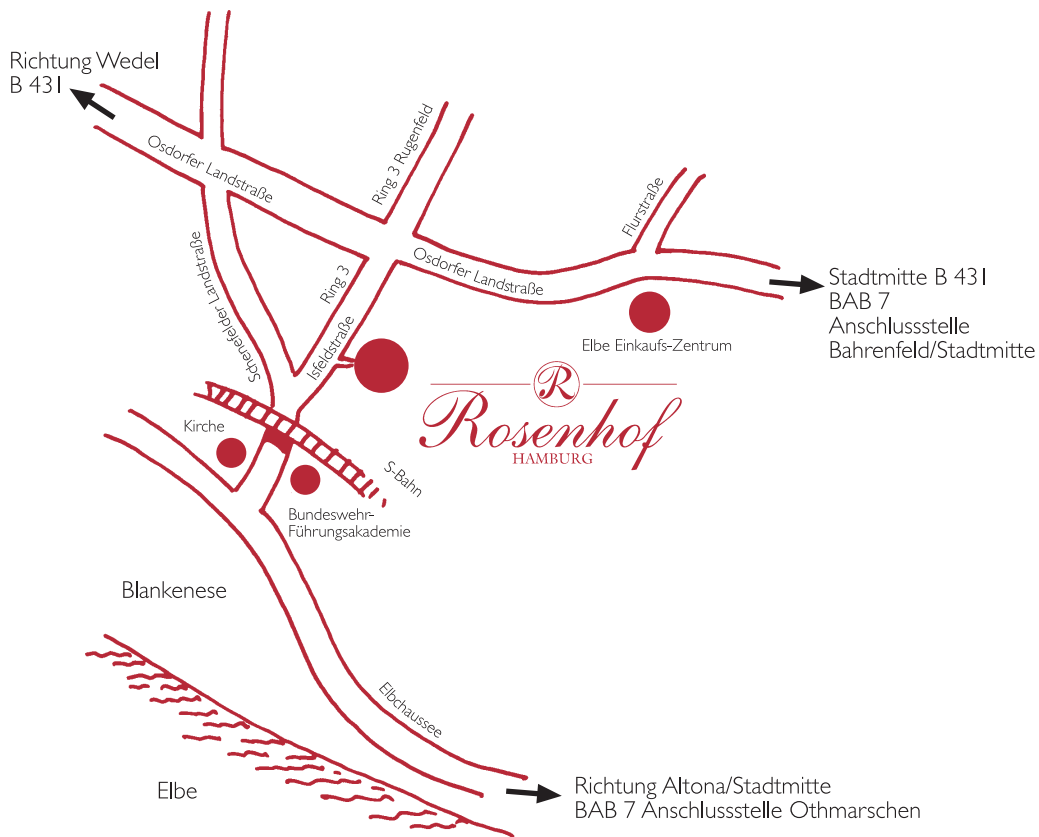

Beschreibung zur Anfahrt

Von der Osdorfer Landstraße kommend (B 431)

Auf der Autobahn A7 nehmen Sie die Ausfahrt Bahrenfeld. Fahren Sie an der ersten Ampel Richtung Wedel in den Osdorfer Weg/Landstraße (B 431). Nach ca. 4 km biegen Sie an der großen Kreuzung mit dem Richtungshinweis Blankenese/Lurup Richtung Blankenese ab in die Isfeldstraße. Den Rosenhof finden Sie auf der linken Seite.

Von der Elbchaussee kommend

Von der Autobahn A7 nehmen Sie die Abfahrt Othmarschen und biegen an der Ampel Richtung Blankenese/Othmarschen ab. Fahren Sie bis zur großen Kreuzung. Dort biegen Sie links in die Reventlowstraße und fahren diese geradeaus bis zur Elbchaussee. Hier biegen Sie rechts ab und befinden sich in Richtung Blankenese. Fahren Sie die Elbchaussee ca. 4-5 km bis zur großen Kreuzung (dort befindet sich eine Tankstelle auf der linken Seite). Biegen Sie schräg rechts in Richtung Schenefeld ab. Fahren Sie die Schenefelder Landstraße, die später in die Isfeldstraße übergeht, geradeaus. Der Rosenhof befindet sich auf der rechten Seite.

Öffentliche Verkehrsmittel

Aktuelle Pläne für öffentliche Verkehrsmittel erhalten Sie in Ihrer Rosenhof Seniorenwohnanlage.

Rosenhof Hamburg

Ilsfeldstraße 30
22589 Hamburg
Tel. 040/87 08 73 0
Fax 040/87 08 73 49
hamburg@rosenhof.de