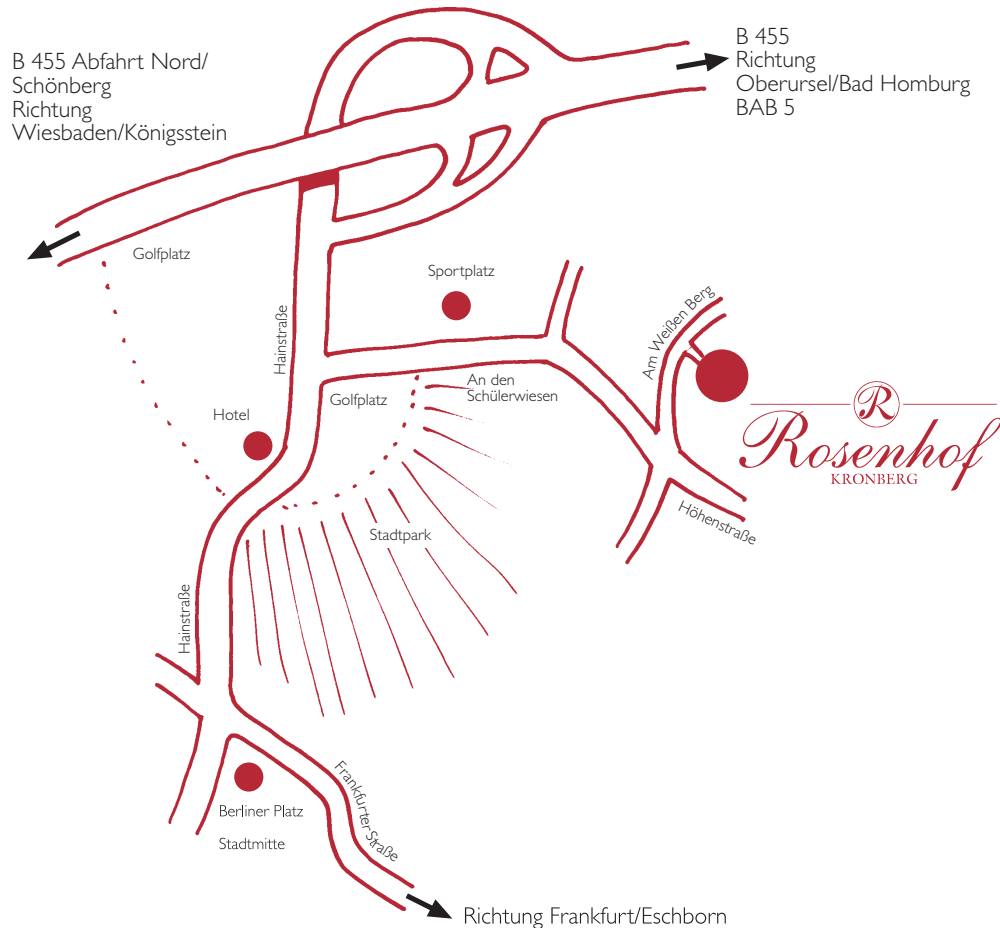

Beschreibung zur Anfahrt

Von Richtung Wiesbaden/ Königstein (B 455) kommend

Nehmen Sie die Ausfahrt Nord, Schönberg. Am Stoppschild biegen Sie links in die Hainstraße ein. Am Hinweisschild Rosenhof (nach ca. 80 m) links in die Straße „An den Schülerwiesen“ abbiegen. Sie fahren am Sportplatz (linke Seite) vorbei und folgen der Straße. An der ersten großen Kreuzung biegen Sie links ab in die Straße „Am Weißen Berg“. Der Rosenhof befindet sich auf der rechten Seite.

Von Richtung Frankfurt/ Eschborn kommend

Fahren Sie auf der Frankfurter Straße (ca. 2 km) bis zur Stadtmitte (Berliner Platz), biegen rechts ab in die Hainstraße Richtung Oberursel und folgen Sie dem Hinweisschild Rosenhof. Hinter dem Golfplatz (Hinweisschild Rosenhof beachten) biegen Sie rechts ab in die Straße „An den Schülerwiesen“. Sie fahren am Sportplatz (linke Seite) vorbei und folgen dem Straßenverlauf. An der ersten großen Kreuzung biegen Sie links ab in die Straße „Am Weißen Berg“. Der Rosenhof befindet sich auf der rechten Seite.